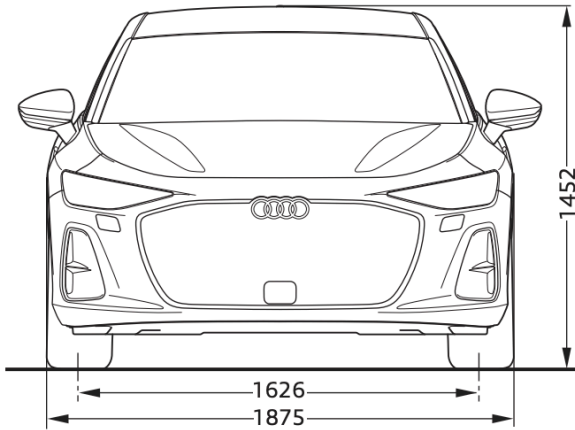

S line exterior	S line ექსტერიერის პაკეტი
MMI experience pro > KS1 Head-up display > U9E USB interfaces > 98S MMI experience pro	MMI experience pro > KS1 Head-up display > U9E USB პორტები > 98S MMI experience pro- მულტიმედიის მართვის სისტემა