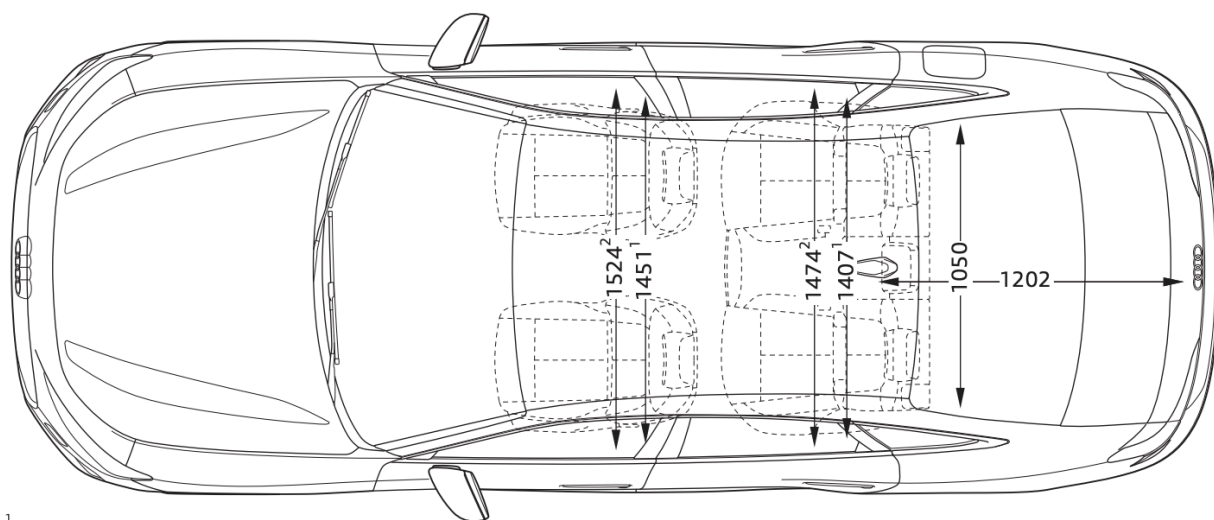

გარანტია 2 წელი შეუზღუდავი გარბენით/ 2-year unlimited km warranty