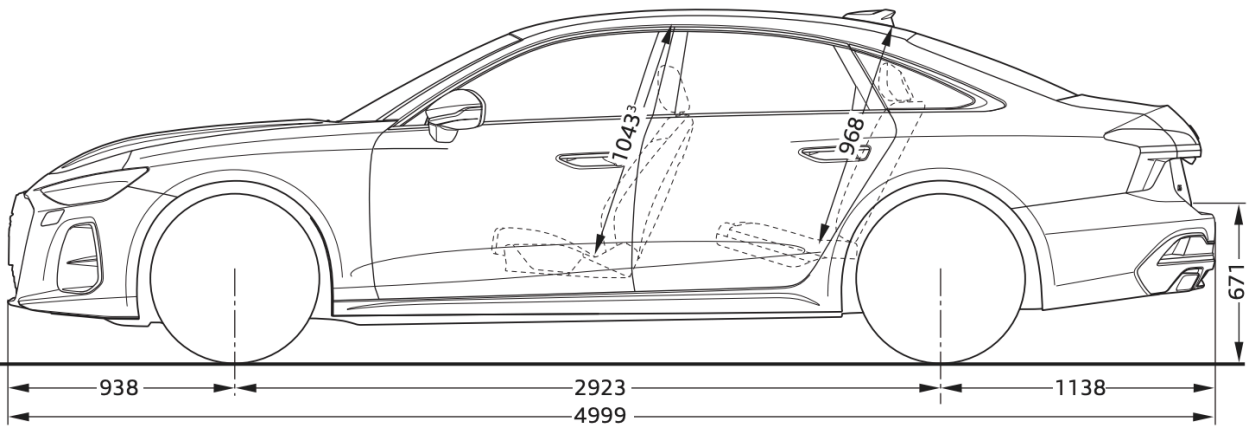

S line exterior	S line ექსტერიერის პაკეტი
MMI experience pro > KS1 Head-up display > U9E USB interfaces > 98S MMI experience pro	MMI experience pro > KS1 Head-up display > U9E USB პორტები > 98S MMI experience pro- მულტიმედიის მართვის სისტემა