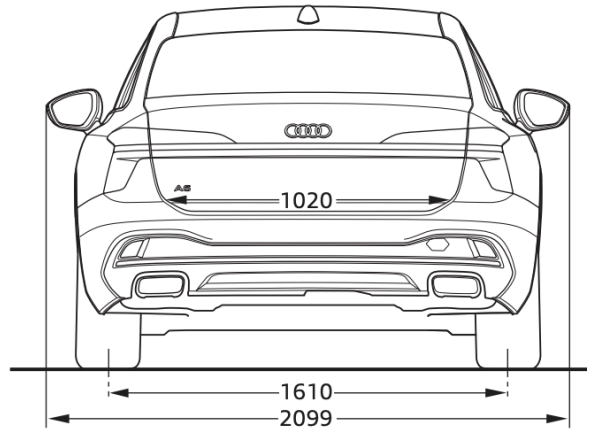

S line exterior	S line ექსტერიერის პაკეტი
MMI experience pro > KS1 Head-up display > U9E USB interfaces > 98S MMI experience pro	MMI experience pro > KS1 Head-up display > U9E USB პორტები > 98S MMI experience pro- მულტიმედიის მართვის სისტემა